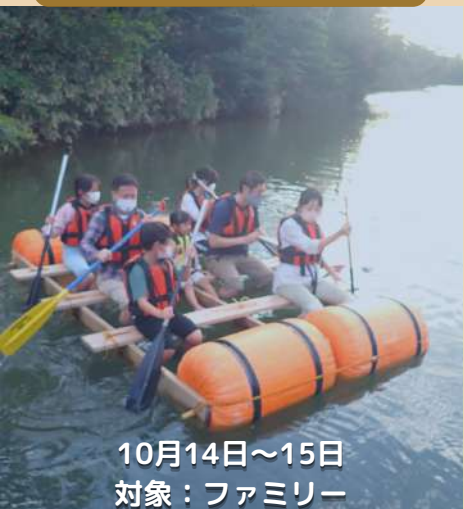

National NOTO Youth Friendship Center

国立能登青少年交流の家

自然体験や生活体験は
「主体的な学び」の基盤となる
【自己肯定感】を高めます

令和5年度事業案内

国立能登 青少年交流の家

世界とつながり
未来を拓くNOTO

鮮やかな四季を感じられる
能登青少年交流の家で
キャンプに参加しませんか

NOTOワールドアクティブ
-国際理解キャンプ-

6月24日～25日
対象：小学5～6年生

ファミリーキャンプ
第一弾

7月22日～23日
対象：ファミリー

ファミリーキャンプ
第二弾

秋冬予定
対象：ファミリー

地域探究プログラム
OR合宿

①7月15日～16日
②7月22日
対象：高校生

お申込みは事業開催
約1ヶ月前から！

詳細とお申込みは
ホームページへ↓

noto@niye.co.jp
0767-22-3121

SUMMER
ADVENTURE

①7月30日(日帰り)
②8月5日～8日
対象：小学5～6年生

能登オープンデー

10月14日～15日
対象：ファミリー

幼小いっしょに！
のとまり会

①10月22日(日帰り)
②10月28日～29日
対象：年長児、小学1～2年生
保護者

①ボラフティア養成セミナー
②NEALリーダー養成講習

①6月10日～11日
②11月3日～5日
対象：青少年教育に関心のある者

のともファミリー会員募集中！

当施設では会員の皆様に事業募集やイベント
情報を配信しています。

ご登録はこちらから▶▶▶