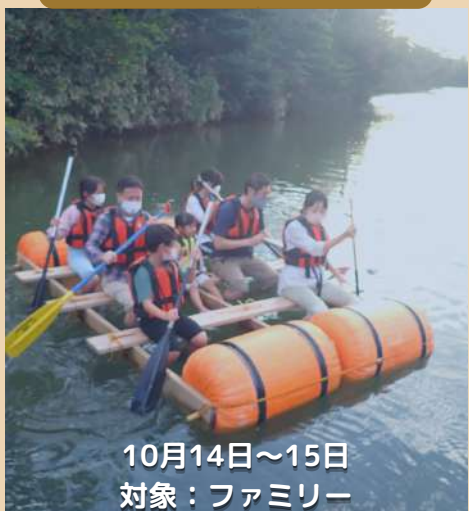

National NOTO Youth Friendship Center

国立能登青少年交流の家

自然体験や生活体験は
「主体的な学び」の基盤となる
【自己肯定感】を高めます

令和5年度事業案内

国立能登 青少年交流の家

世界とつながり
未来を拓くNOTO

鮮やかな四季を感じられる
能登青少年交流の家で
キャンプに参加しませんか

NOTOワールドアクティブ
-国際理解キャンプ-

6月24日～25日
対象：小学5～6年生

ファミリーキャンプ
第一弾

7月22日～23日
対象：ファミリー

ファミリーキャンプ
第二弾

R6.2月17日～18日
対象：ファミリー

地域探究プログラム
OR合宿

①7月15日～16日
②7月22日
対象：高校生

お申込みは事業開催
約1ヶ月前から！

詳細とお申込みは
ホームページへ↓

noto@niye.co.jp
0767-22-3121

SUMMER
ADVENTURE

①7月30日(日帰り)
②8月5日～8日
対象：小学5～6年生

能登オープンデー

10月14日～15日
対象：ファミリー

幼小いっしょに！
のとまり会

①10月22日(日帰り)
②10月28日～29日
対象：年長児、小学1～2年生
保護者

①ボラフティア養成セミナー
②NEALリーダー養成講習

①6月10日～11日
②11月3日～5日
対象：青少年教育に関心のある者

のともファミリー会員募集中！

当施設では会員の皆様に事業募集やイベント
情報を配信しています。

ご登録はこちらから▶▶▶