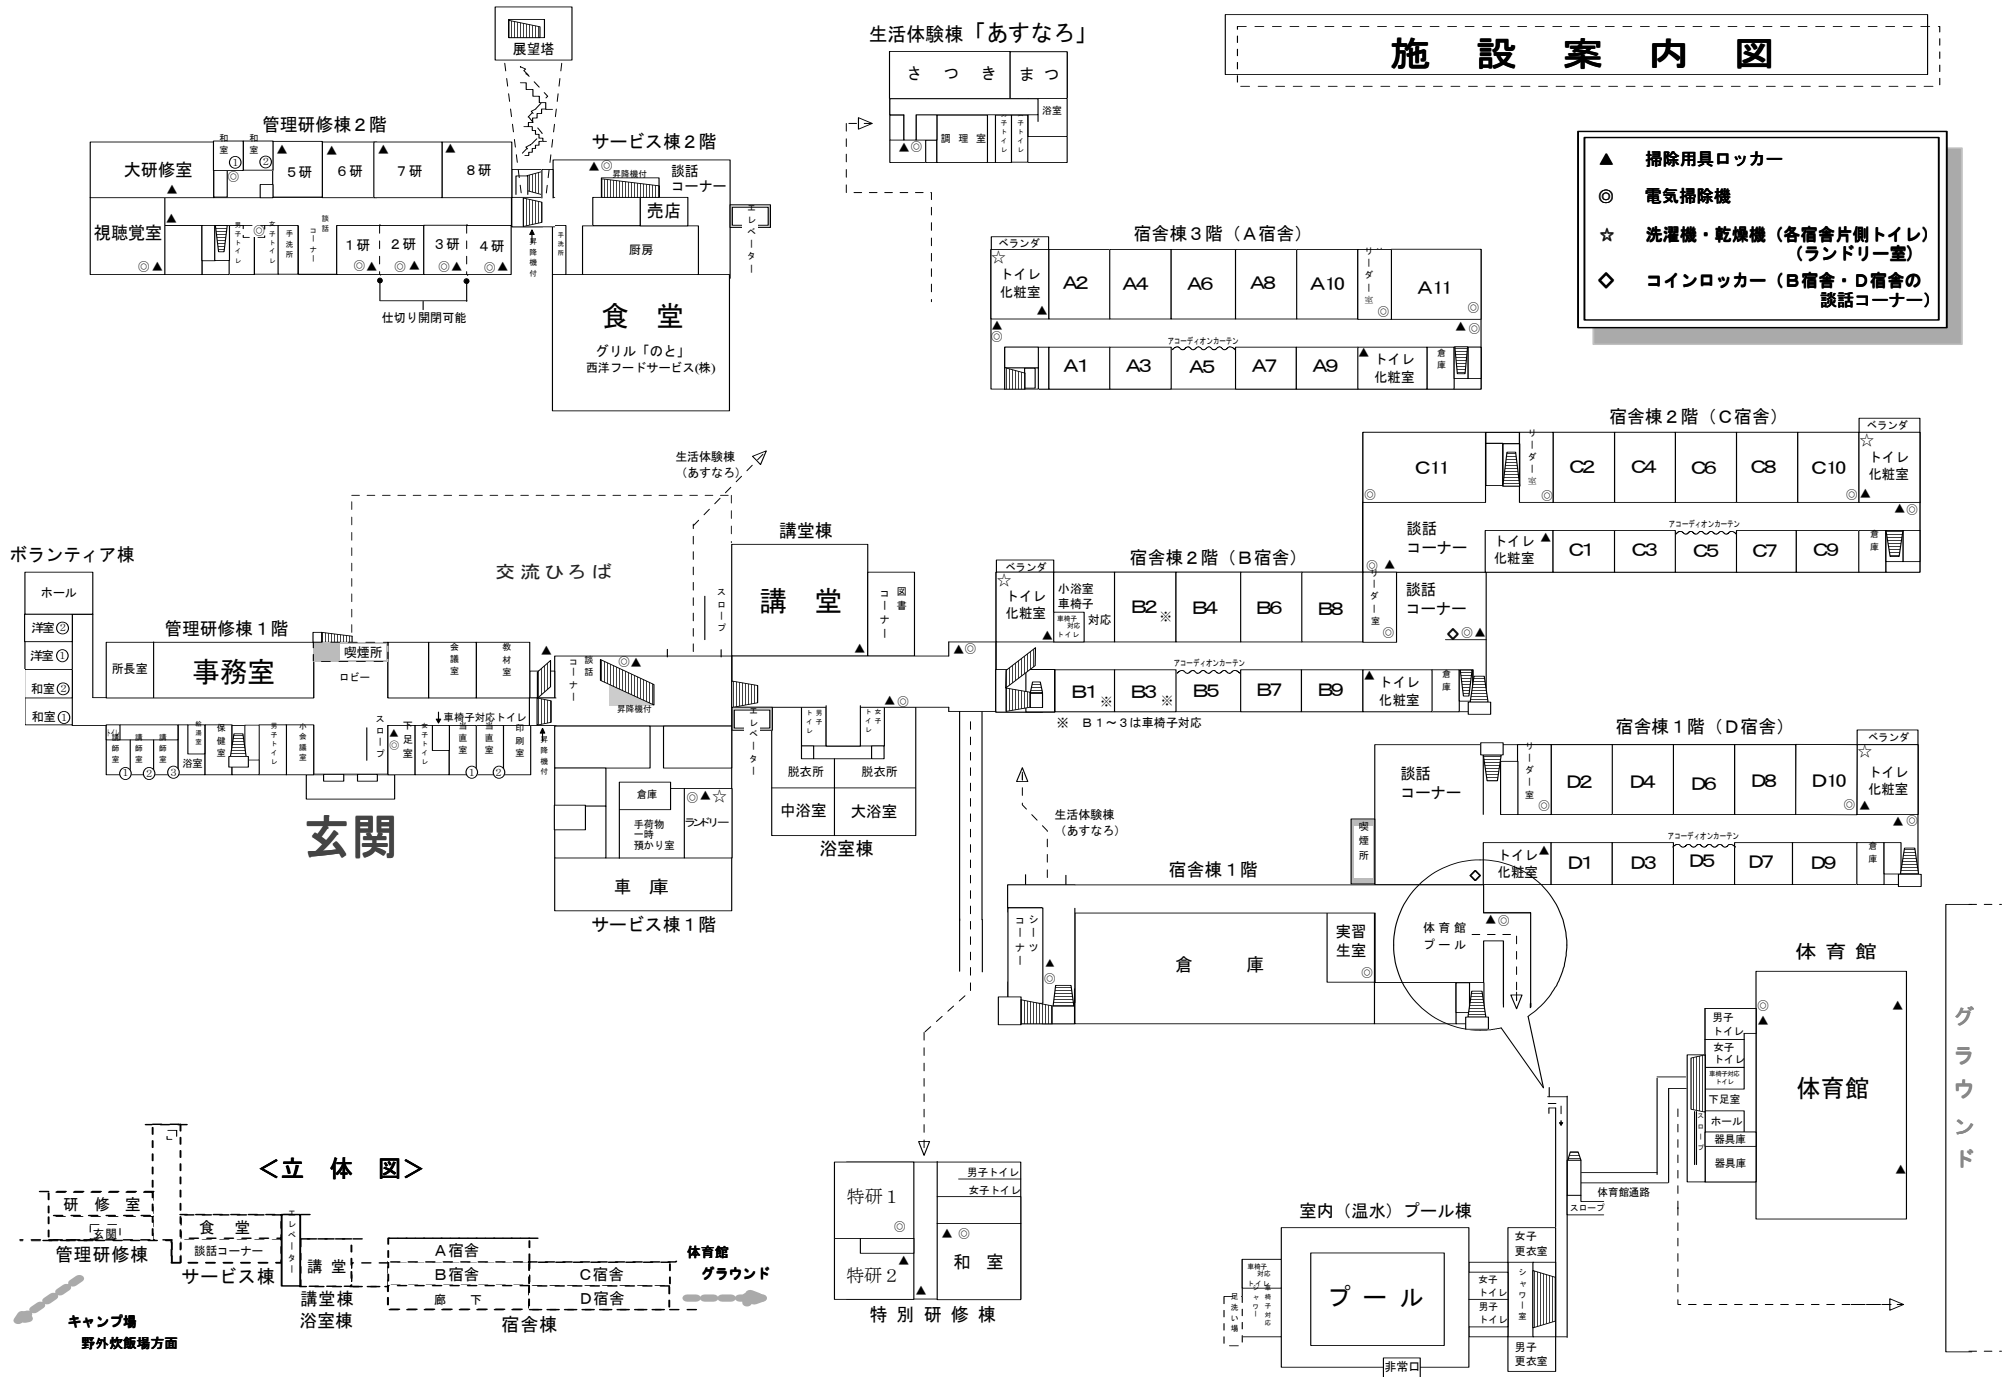

施設案内図

- ▲ 掃除用具ロッカー
- ◎ 電気掃除機
- ☆ 洗濯機・乾燥機 (各宿舎片側トイレ) (ランドリー室)
- ◇ コインロッカー (B宿舎・D宿舎の談話コーナー)

生活体験棟「あすなる」

宿舎棟3階 (A宿舎)

宿舎棟2階 (C宿舎)

宿舎棟2階 (B宿舎)

宿舎棟1階 (D宿舎)

<立体図>