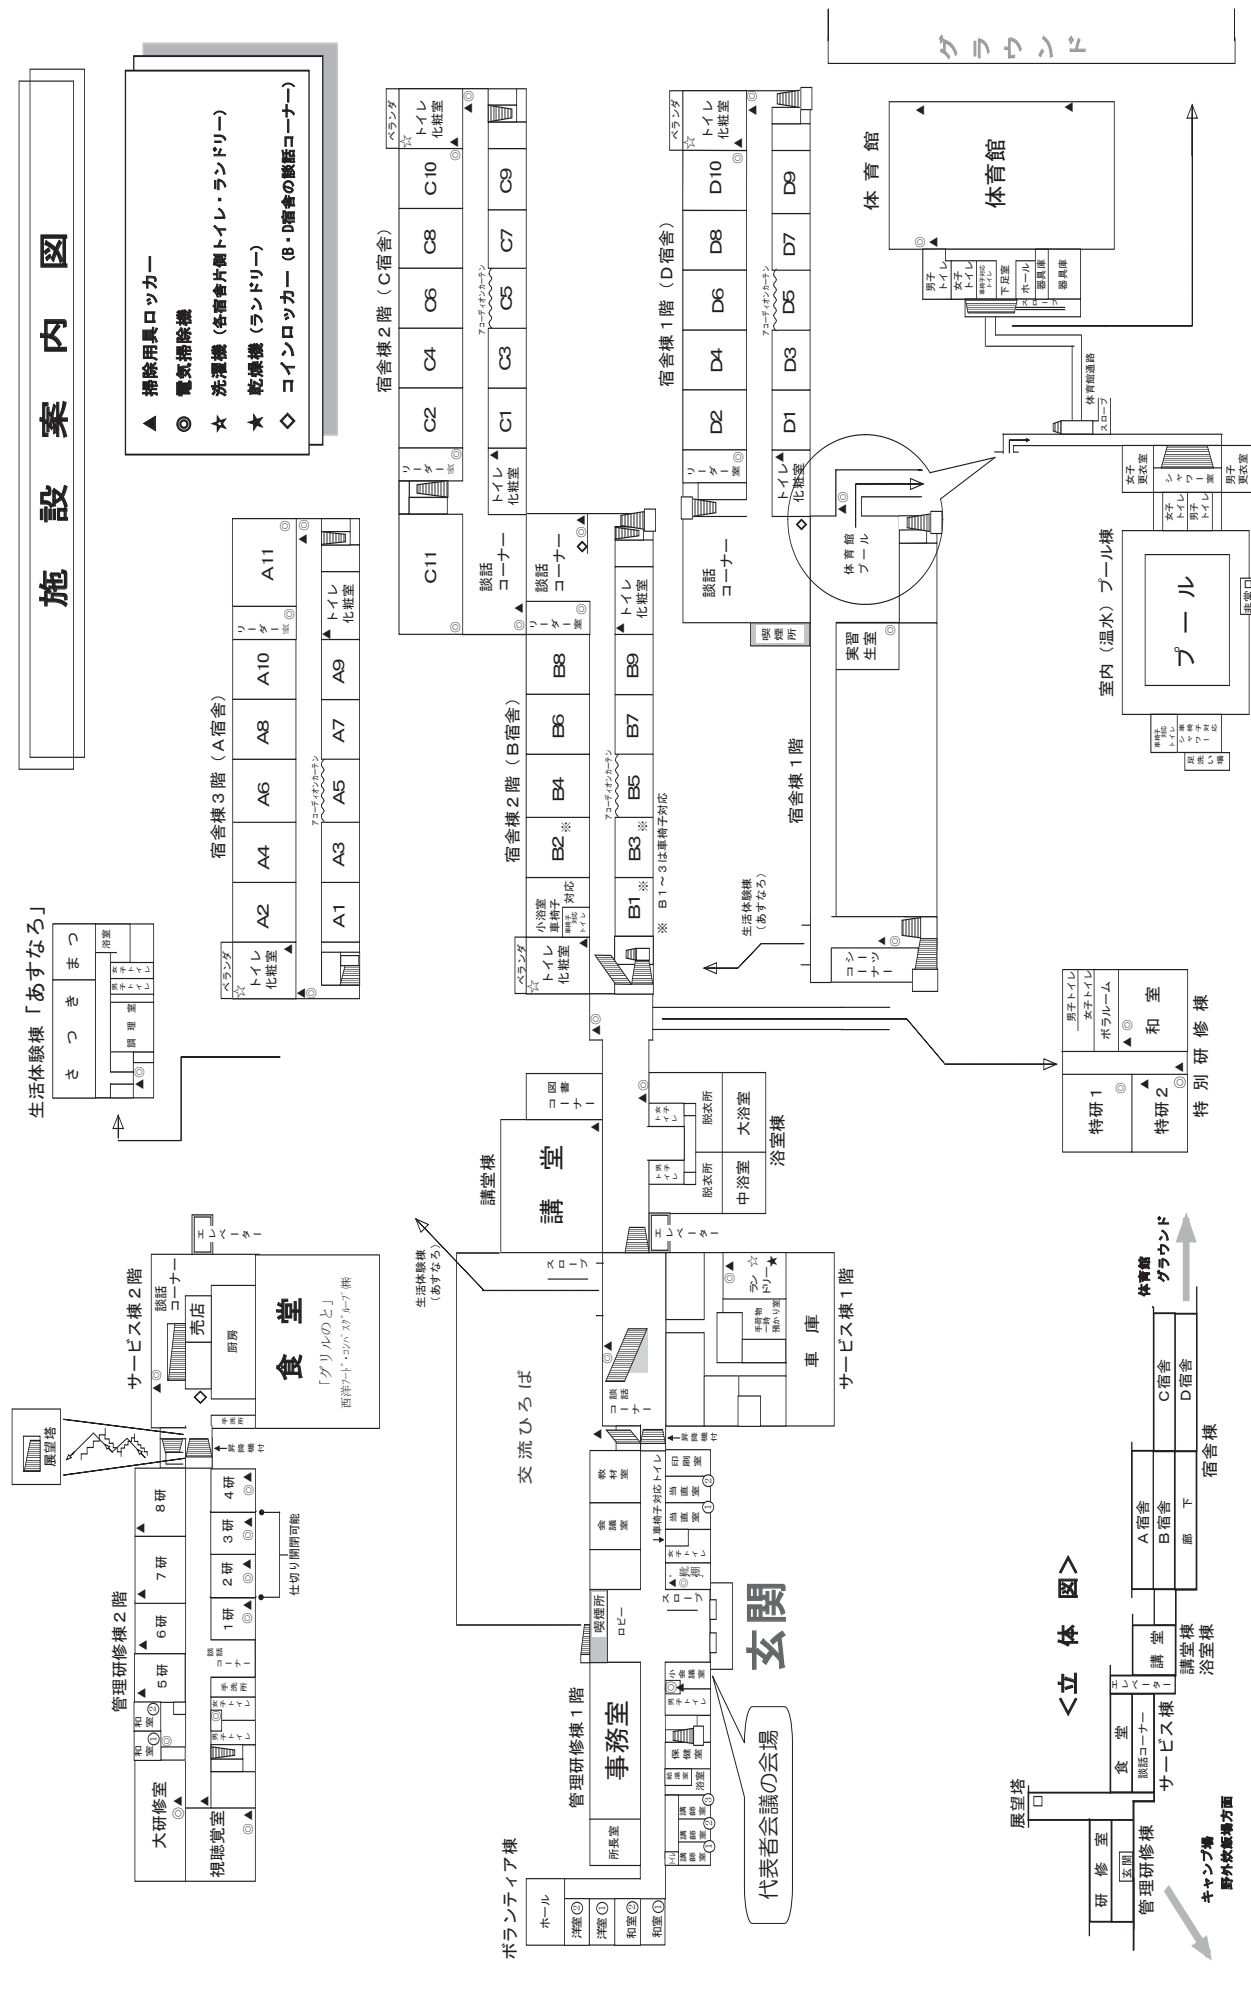

施設案内図

生活体験棟「あすなろ」

- ▲ 掃除用具ロッカー
- ◎ 電気掃除機
- ☆ 洗濯機 (洗濯機片側トイレ・ランドリー)
- ★ 乾燥機 (ランドリー)
- ◇ コインロッカー (B・D宿舎の談話コーナー)

代表者会議の会場

キャンパス 野外炊飯場方面